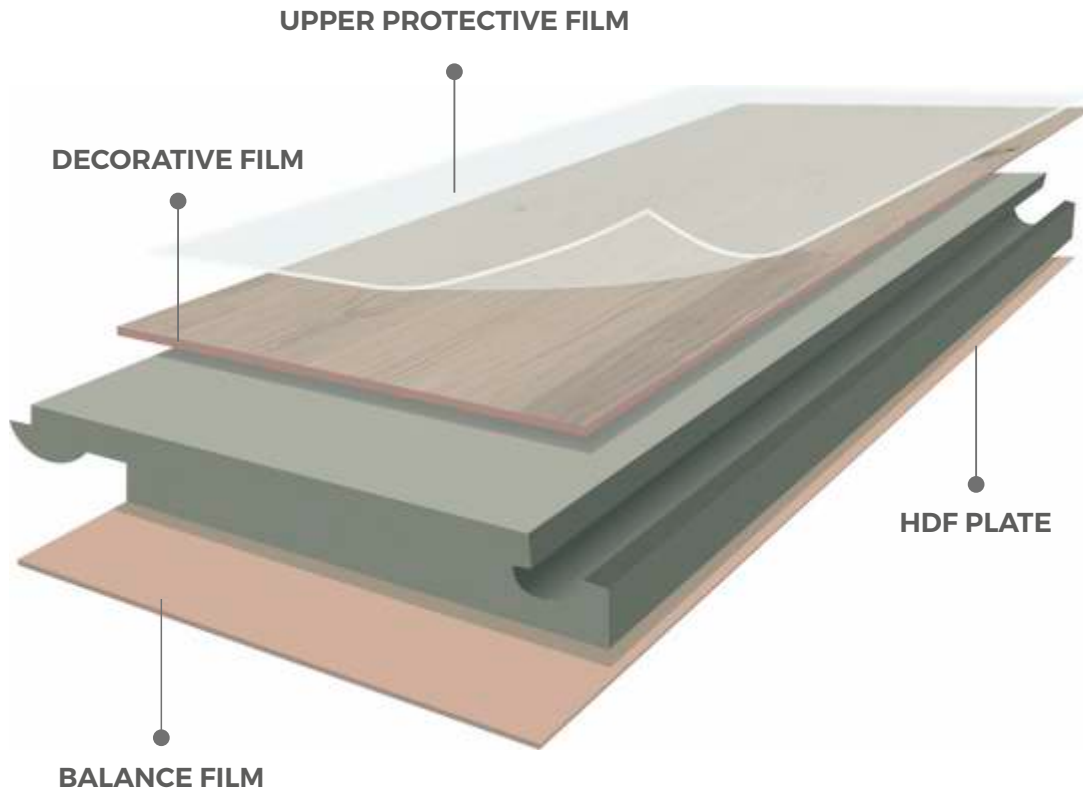

PARKELAM COLLECTION TECHNICAL SPECIFICATION

GLORIA
33 CLASS
AC5 • V GROOVE
190 MM x 1380 MM x 12MM

WIDTH	190 mm
LENGTH	1380 mm
THICKNESS	12 mm
1 PCS	0,2629 m²
1 PACKAGE	1,58 m²
PACKAGE WEIGHT	17±1 kg
PACKAGE	6 ADET